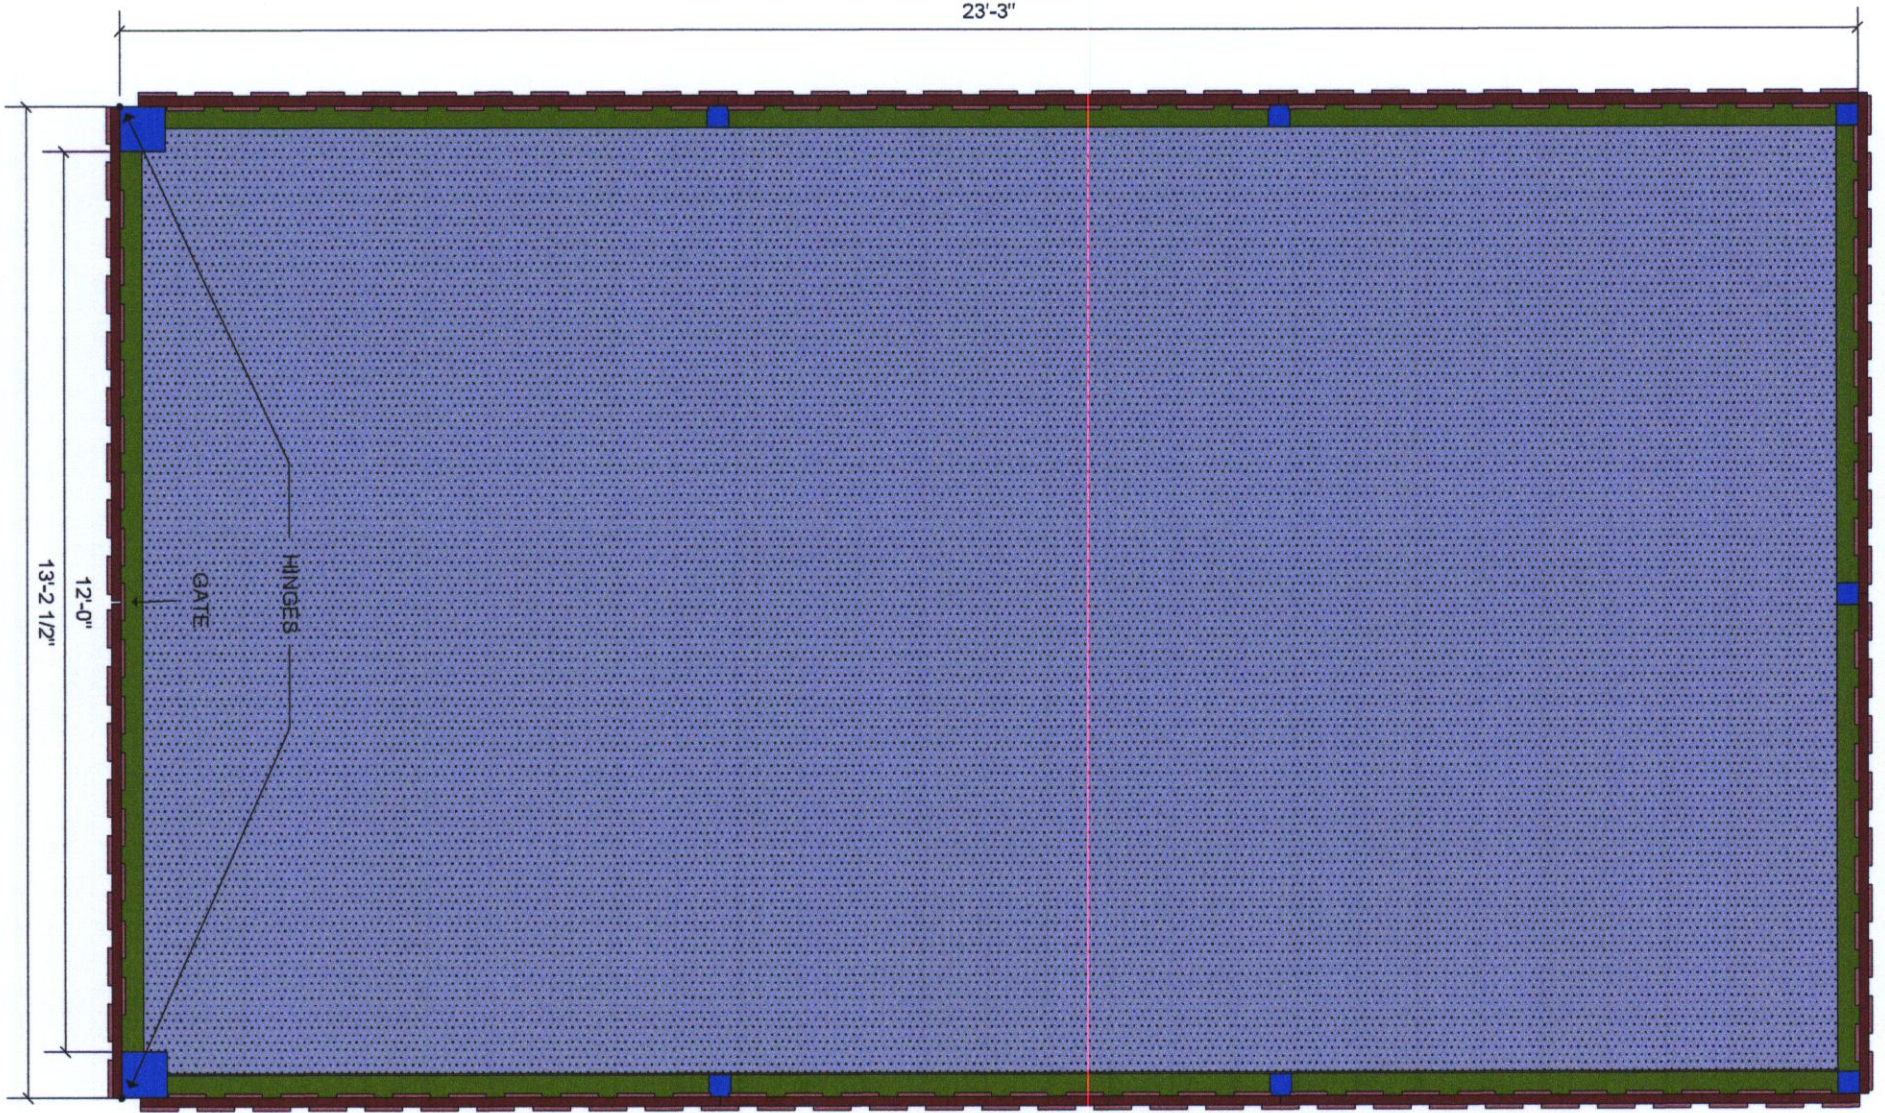

23'-3"

12'-0"

13'-2 1/2"

GATE

HINGES